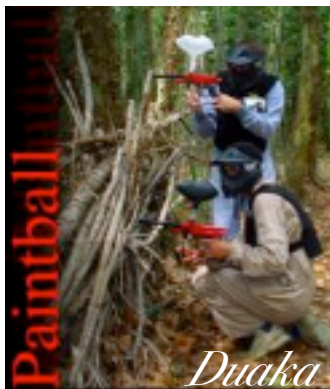

La Riba es troba a 125 km de Barcelona

- **PAINBALL i FUTBOLÍ HUMÀ** a Duaka Adventures (PINEDA DE MAR) !!!
- ACTIVITATS DE **SENDERISME**, VISITA A MOLINS, POBLES ...etc.
- TALLERS de **Cuina** !!!//TALLERS de **GRUP de MÚSICA MODERNA** i assajos amb: **PIANO** (teclat), **guitarra** i **cant**. (No cal nivell previ)